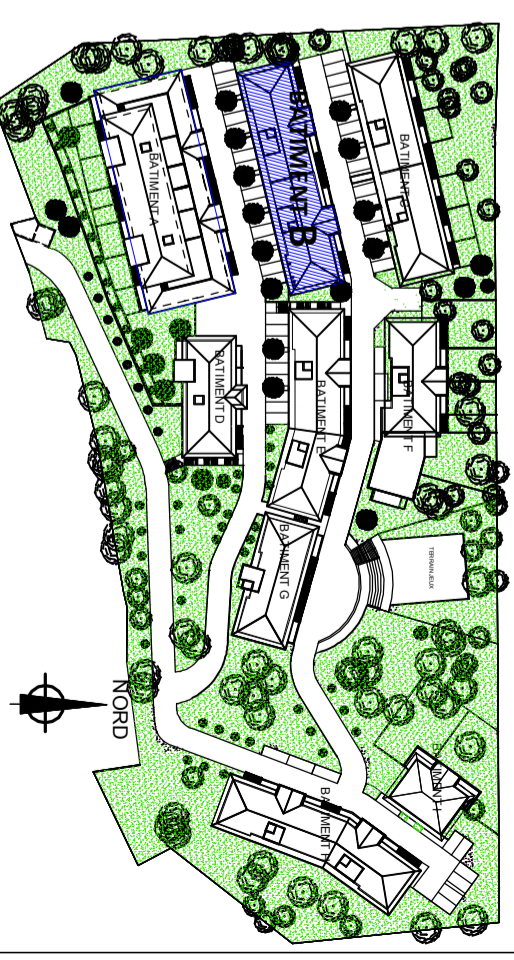

Ech: 1/75 ème

LEGENDE	
TE	Tableau électrique
PL	Placard
VR	Volet roulant
LV	Lave vaisselle
LL	Lave Linge
CUI	Cuisson
SS	Sèche serviette
F	Fenêtre
PF	Porte fenêtre
///	Faux Plafond
BTH	Ballon thermodynamique
SS	Sèche serviette

Des modifications sont susceptibles d'être apportées à ce plan en fonction des nécessités techniques de réalisation tant en ce qui concerne les dimensions illyes que l'équipement. Les retombées, soffites, faux plafonds, canalisations, ainsi que les équipements de toutes les pièces ne sont figurés qu'à titre indicatif. Les indications portées sur les plans ainsi que les surfaces ne peuvent être considérées comme définitives.

**PITCH PROMOTION**  
 Construire l'avenir ensemble®  
 PITCH PROMOTION  
 Immeuble Anis  
 51, avenue Simone Veil  
 06200 Nice

**INFINI D'AZUR**  
 DOMAINE PRIVÉ

Plan de repérage  
 Bâtiment B

T2 B1 - 14	Niveau 1
Séjour-cuisine-Entrée	24.92 m2
Chambre	13.49 m2
S.eau	3.98 m2
Wc	1.81 m2

<b>Total surfaces habitables</b>	<b>44.20 m2</b>
Terrasse	8.47 m2
<b>Total surfaces privées</b>	<b>52.67 m2</b>