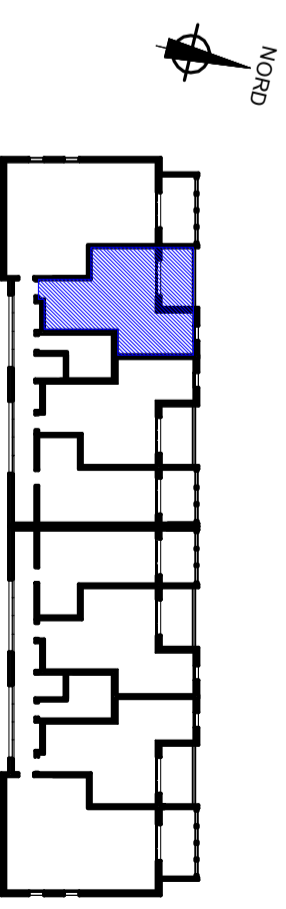

Ech: 1/75 ème

LEGENDE	
TE	Tableau électrique
PL	Placard
VR	Volet roulant
LV	Lave vaisselle
LL	Lave Linge
CUI	Cuisson
SS	Sèche serviette
F	Fenêtre
PF	Porte fenêtre
///	Faux Plafond
BTH	Ballon thermodynamique
SS	Sèche serviette

Des modifications sont susceptibles d'être apportées à ce plan en fonction des nécessités techniques de réalisation tant en ce qui concerne les dimensions illyes que l'équipement. Les retombées, soffites, faux plafonds, canalisations, ainsi que les équipements de toutes les pièces ne sont figurés qu'à titre indicatif. Les indications portées sur les plans ainsi que les surfaces ne peuvent être considérées comme définitives.

**PITCH PROMOTION**  
 Construire l'avenir ensemble®  
 PITCH PROMOTION  
 Immeuble Anis  
 51, avenue Simone Veil  
 06200 Nice

**INFINI D'AZUR**  
 DOMAINE PRIVÉ

Plan de repérage  
 Bâtiment B

T2 B1 - 14	Niveau 1
Séjour-cuisine-Entrée	24.92 m2
Chambre	13.49 m2
S.eau	3.98 m2
Wc	1.81 m2

<b>Total surfaces habitables</b>	<b>44.20 m2</b>
Terrasse	8.47 m2
<b>Total surfaces privées</b>	<b>52.67 m2</b>