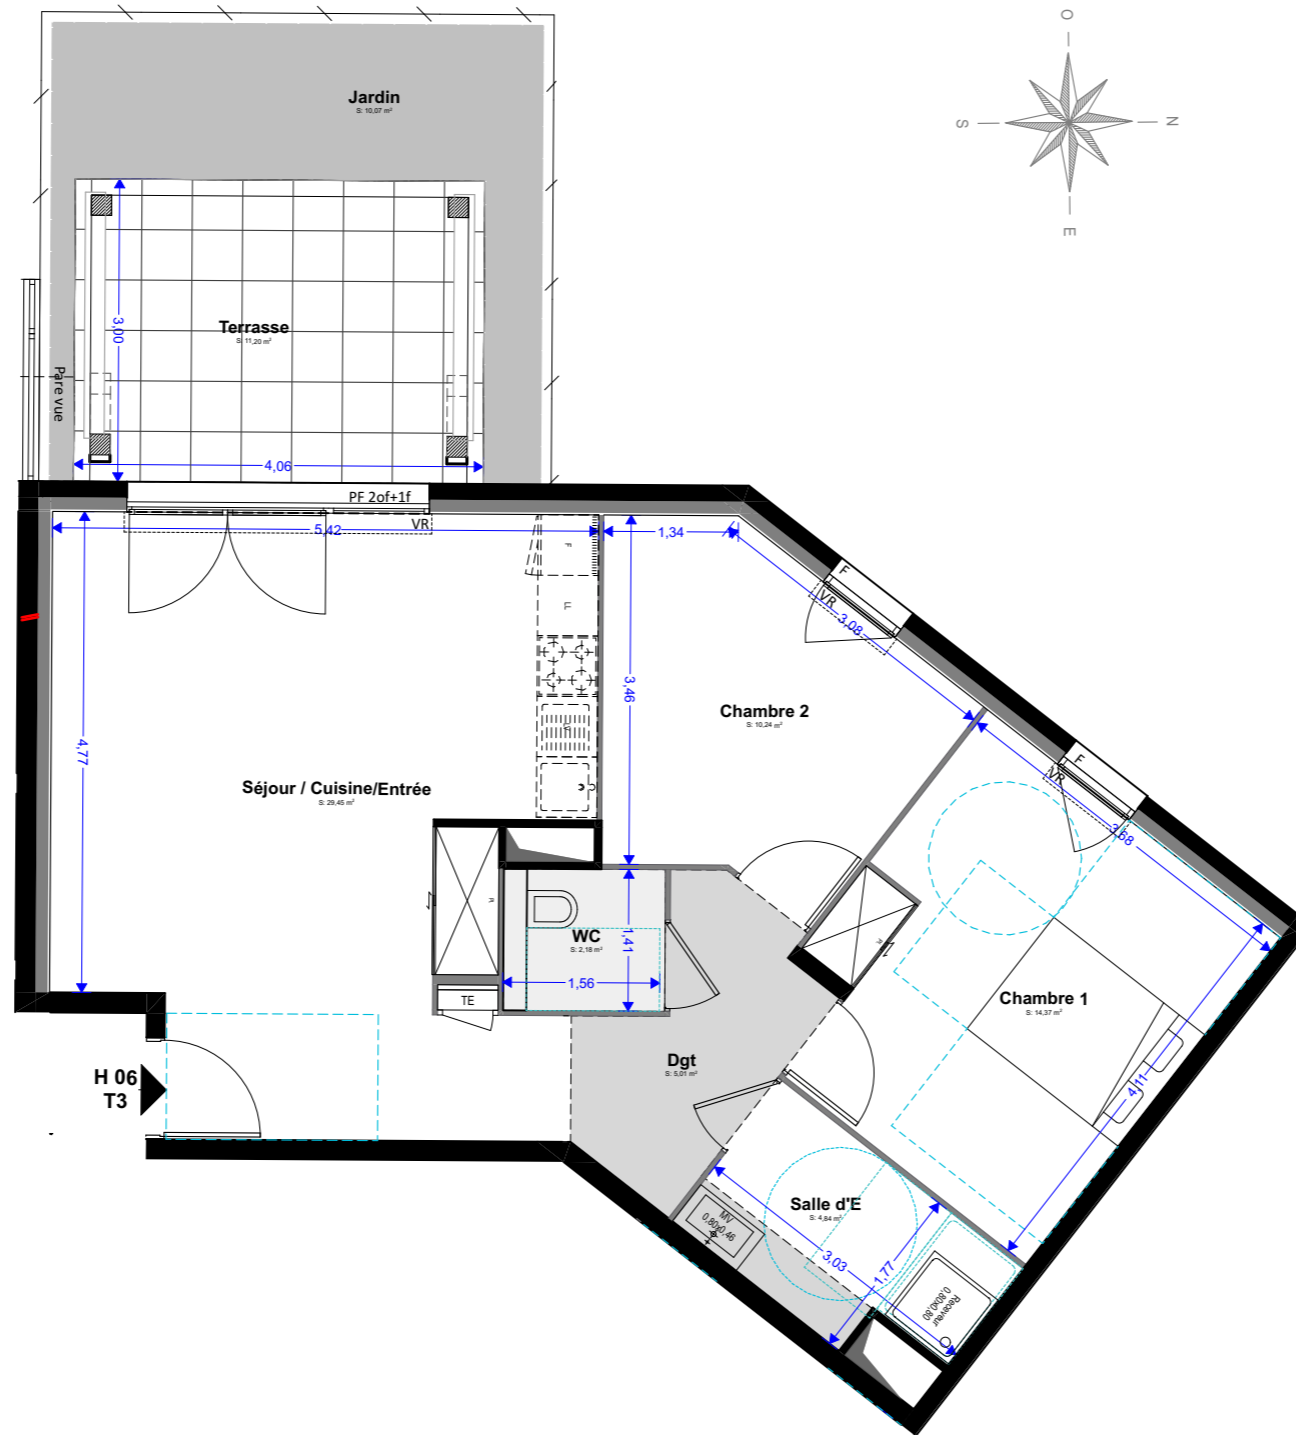

Localisation

DOMAINE VERDANIA

1943 Rue des Combattants d'Afrique du Nord
83600 FREJUS

PITCH PROMOTION
51, AVENUE SIMONE VEIL
IMMEUBLE ANIS
06200 NICE

Niveau RDC

H 06 T3 RDC

Séjour / Cuisine/Entrée	29,45 m ²
Chambre 1	14,37 m ²
Chambre 2	10,24 m ²
Salle d'E	4,84 m ²
WC	2,18 m ²
Dgt	5,01 m ²
Total habitable	66,09 m²
Terrasse	11,20 m ²
Jardin	10,07 m ²

LEGENDE

VR :	Volet roulant	LV :	Lave-vaisselle
OF :	Baie ouvrante à la Française	LL :	Lave-linge
F :	Baie fixe	R :	Réfrigérateur
PF :	Porte-fenêtre		
F :	Fenêtre		
TE :	Tableau électrique		
	Cloison démontable		
	Soffite et faux-plafond		

NOTA :

- Des modifications sont susceptibles d'être apportées à ce plan en fonction des nécessités techniques ou réglementaires lors de la réalisation.
- Les surfaces indiquées sont approximatives conformément à l'article R261-25 du CCH
- Les retombées, soffites, faux-plafonds, trappes de visite, gaines, canalisations, convecteurs, l'emplacement des équipements et implantations électriques, ainsi que la hauteur sous plafond et la hauteur des seuils et allèges sont indiqués à titre indicatif.
- Les plantations éventuelles ne sont pas contractuelles. L'équipement électroménager et mobilier éventuellement indiqué sur plan n'est pas fourni.