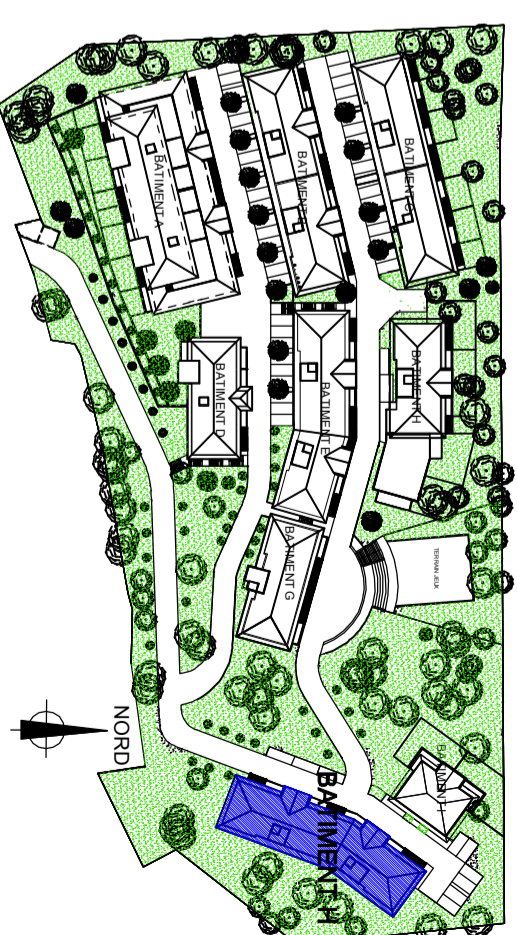

Plan de repérage

Bâtiment H