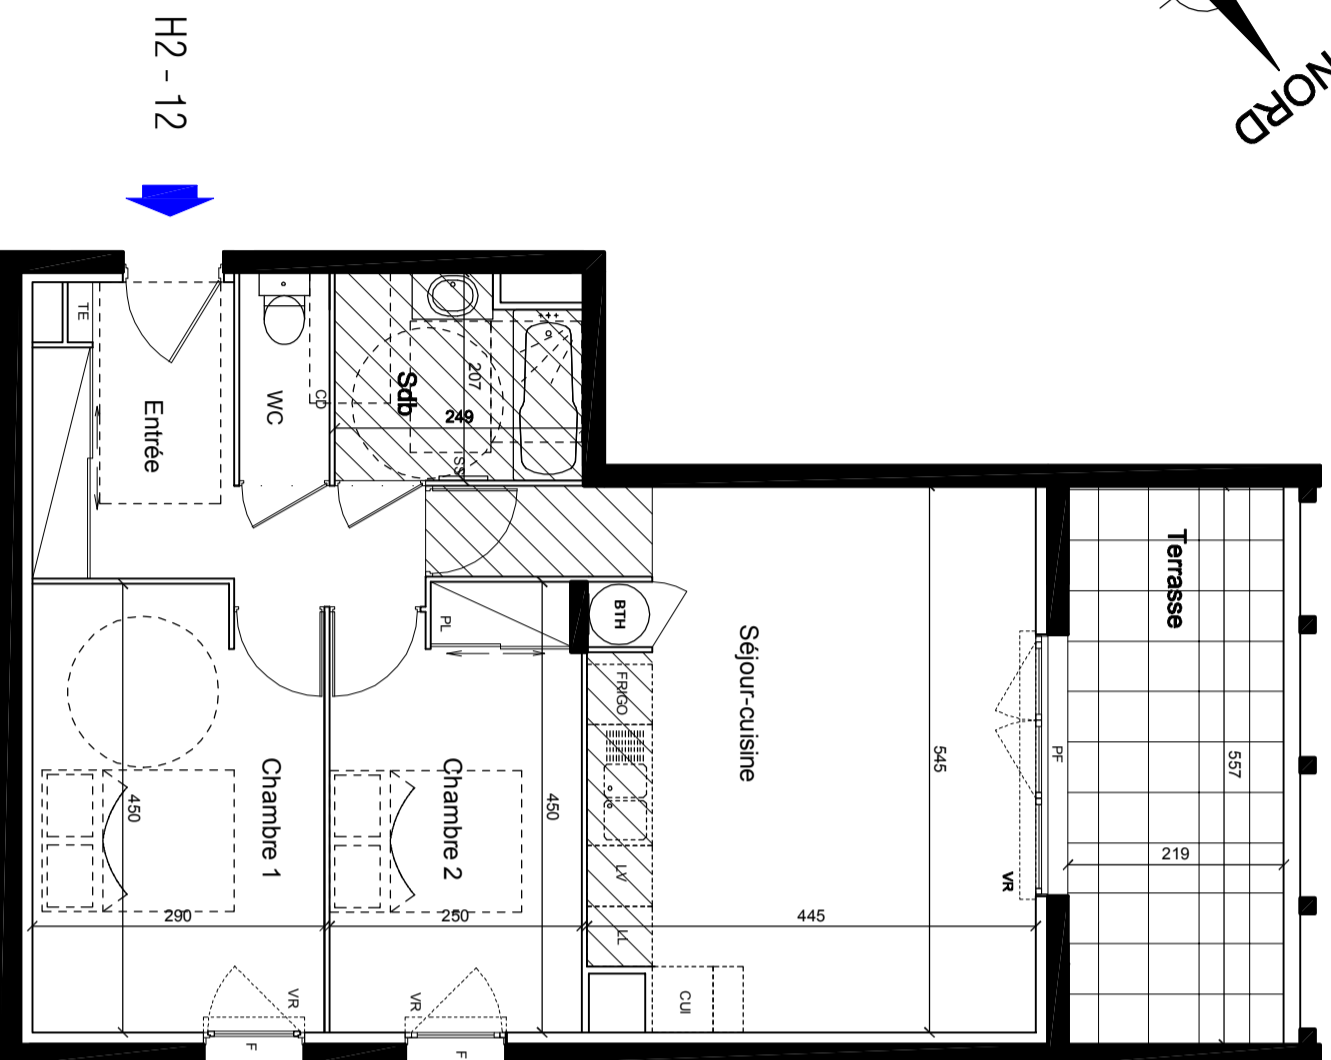

NORD

H2 - 12

Ech: 1/75 ème

LEGENDE	
TE	Tableau électrique
PL	Placard
VR	Volet roulant
LV	Lave vaisselle
LL	Lave Linge
CUI	Cuisson
SS	Sèche serviette
F	Fenêtre
PF	Porte fenêtre
///	Faux Plafond
BTH	Ballon thermodynamique
SS	Sèche serviette

Des modifications sont susceptibles d'être apportées à ce plan en fonction des nécessités techniques de réalisation tant en ce qui concerne les dimensions illyres que l'équipement. Les retombées, soffites, faux plafonds, canalisations, ainsi que les équipements de toutes les pièces ne sont figurés qu'à titre indicatif. Les indications portées sur les plans ainsi que les surfaces ne peuvent être considérées comme définitives.

Séjour-cuisine	25.20 m ²
Chambre 1	12.75 m ²
Chambre 2	10.87 m ²
S.eau	4.90 m ²
Entrée	7.39 m ²
Wc	1.86 m ²

Total surfaces habitables	62.97 m²
Terrasse	12.20 m ²
Total surfaces privées	75.17 m²

INDICE 0