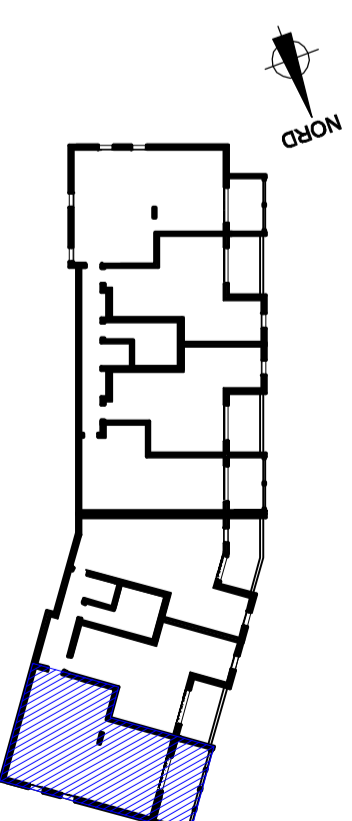

NORD

H2 - 12

Ech: 1/75 ème

LEGENDE	
TE	Tableau électrique
PL	Placard
VR	Volet roulant
LV	Lave vaisselle
LL	Lave Linge
CUI	Cuisson
SS	Sèche serviette
F	Fenêtre
PF	Porte fenêtre
///	Faux Plafond
BTH	Ballon thermodynamique
SS	Sèche serviette

Des modifications sont susceptibles d'être apportées à ce plan en fonction des nécessités techniques de réalisation tant en ce qui concerne les dimensions illyres que l'équipement. Les retombées, soffites, faux plafonds, canalisations, ainsi que les équipements de toutes les pièces ne sont figurés qu'à titre indicatif. Les indications portées sur les plans ainsi que les surfaces ne peuvent être considérées comme définitives.

PITCH PROMOTION

Construire l'avenir ensemble®

PITCH PROMOTION
Immeuble Anis
51, avenue Simone Veil
06200 Nice

INFINI D'AZUR
DOMAINE PRIVÉ

Plan de repérage

Bâtiment H

T3 H2 - 12

Niveau 1

Séjour-cuisine	25.20 m ²
Chambre 1	12.75 m ²
Chambre 2	10.87 m ²
S.eau	4.90 m ²
Entrée	7.39 m ²
Wc	1.86 m ²

Total surfaces habitables	62.97 m²
Terrasse	12.20 m ²
Total surfaces privées	75.17 m²

INDICE 0