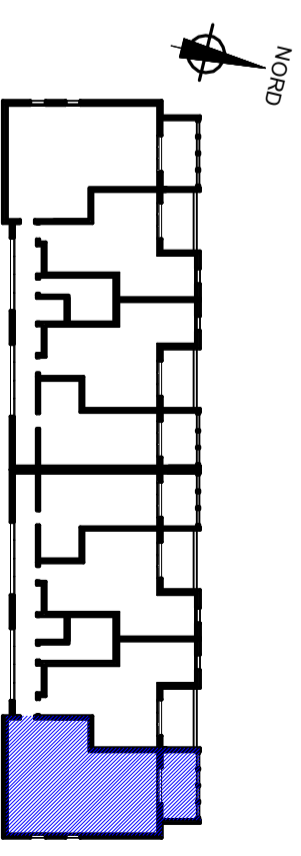

Ech.: 1/75 ème

LEGENDE	
TE	Tableau électrique
PL	Placard
VR	Volet roulant
LV	Lave vaisselle
LL	Lave Linge
CUI	Cuisson
SS	Sèche serviette
F	Fenêtre
PF	Porte fenêtre
BTH	Faux Plafond
SS	Sèche serviette

Des modifications sont susceptibles d'être apportées à ce plan en fonction des nécessités techniques de réalisation tant en ce qui concerne les dimensions illres que l'équipement. Les retombées, soffites, faux plafonds, canalisations, ainsi que les équipements de toutes les pièces ne sont figurés qu'à titre indicatif. Les indications portées sur les plans ainsi que les surfaces ne peuvent être considérées comme définitives.

PITCH PROMOTION
 Construire l'avenir ensemble®
 PITCH PROMOTION
 Immeuble Anis
 51, avenue Simone Veil
 06200 Nice

INFINI D'AZUR
 DOMAINE PRIVÉ

Plan de repérage
 Bâtiment B

T3 B2 - 22	Niveau 2
Séjour-cuisine	25.20 m2
Chambre 1	12.75 m2
Chambre 2	10.87 m2
Sdb.	4.90 m2
Entrée	7.39 m2
Wc	1.86 m2
Total surfaces habitables	62.97 m2
Terrasse	10.01 m2
Total surfaces privées	72.98 m2