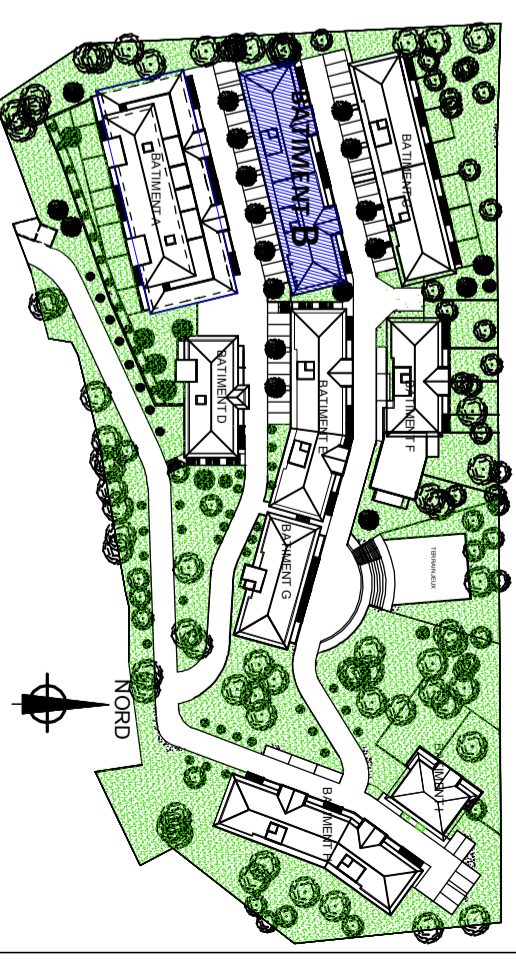

Ech.: 1/75 ème

LEGENDE	
TE	Tableau électrique
PL	Placard
VR	Volet roulant
LV	Lave vaisselle
LL	Lave Linge
CUI	Cuisson
SS	Sèche serviette
F	Fenêtre
PF	Porte fenêtre
BTH	Faux Plafond
SS	Sèche serviette

Des modifications sont susceptibles d'être apportées à ce plan en fonction des nécessités techniques de réalisation tant en ce qui concerne les dimensions illres que l'équipement. Les retombées, soffites, faux plafonds, canalisations, ainsi que les équipements de toutes les pièces ne sont figurés qu'à titre indicatif. Les indications portées sur les plans ainsi que les surfaces ne peuvent être considérées comme définitives.

PITCH PROMOTION
 Construire l'avenir ensemble®
 PITCH PROMOTION
 Immeuble Anis
 51, avenue Simone Veil
 06200 Nice

INFINI D'AZUR
 DOMAINE PRIVÉ

Plan de repérage
 Bâtiment B

T3 B2 - 22	Niveau 2
Séjour-cuisine	25.20 m2
Chambre 1	12.75 m2
Chambre 2	10.87 m2
Sdb.	4.90 m2
Entrée	7.39 m2
Wc	1.86 m2
Total surfaces habitables	62.97 m2
Terrasse	10.01 m2
Total surfaces privées	72.98 m2