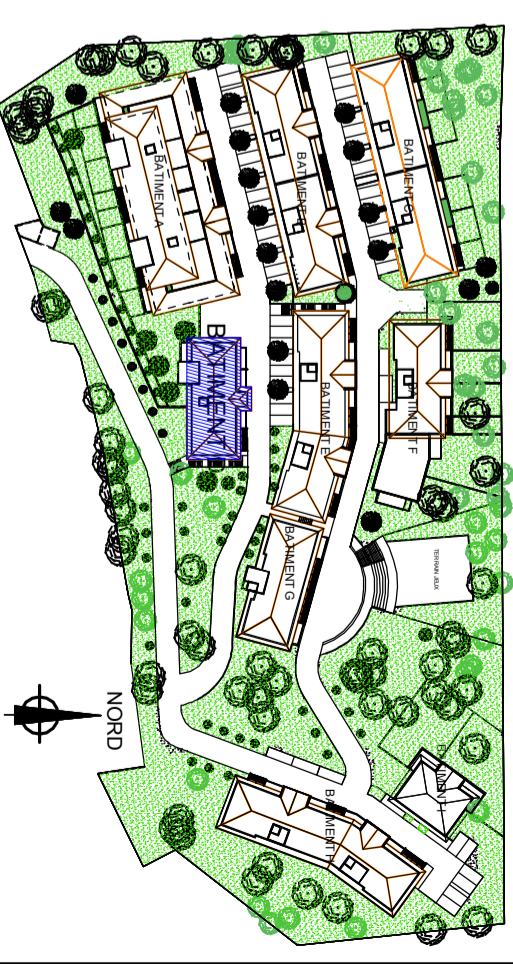

Plan de repérage

Bâtiment D

T2 D12

Niveau 1

Séjour-cuisine-Entrée	33.71 m2
Chambre	12.30 m2
S.eau	5.50 m2
Wc	1.77 m2

Total surfaces habitables	53.28 m2
Terrasse	10.47 m2
Total surfaces privées	63.75 m2

INDICE 0

Janvier 2019